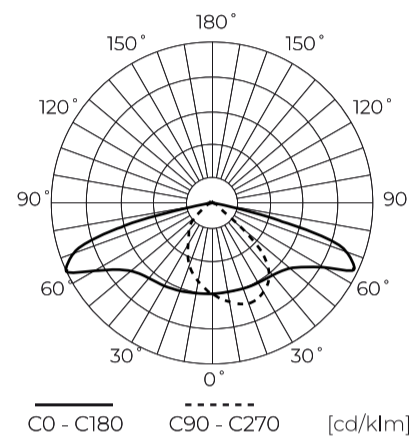

Rozsył światła