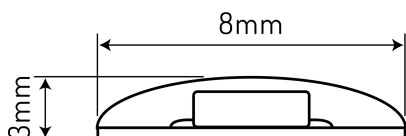

LED line® Streifen 600 SMD 12V 11000K 9,6W IP65

LED-Streifen line ist eine moderne und vielseitige lineare Lichtquelle, die für die Beleuchtung von Innenräumen, Möbeln, Leuchtkästen, Leuchtschriften und öffentlichen Räumen verwendet wird.

Parameter	Wert
Laminat (Dicke)	2
Anzahl der LEDs (Meter)	120
Schneideabschnitt	2,5
Klebebandtyp	3M 300 LSE
MacAdam Schritte	≤6
Betriebstemperatur	-20 ÷ 45 °C
Länge	5000 mm
Breite	8 mm
Höhe	3 mm
EPREL ID	865 828
Datum des ersten Inverkehrbringens	12.11.2021
Produktform (EPREL)	Dotyczy 50cm taśmy
Winkel für den Nutzlichtstrom (EPREL)	360-Grad-Kugel