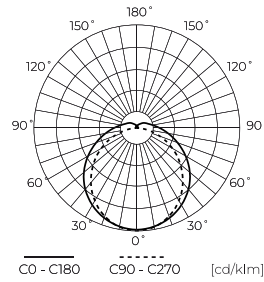

LED line LITE

Symbol: 477644

EAN: 5907777477644

**Svítlidlo hermetické TRI-PROOF 4000K
30W 3600lm IP65 150cm šedá LITE PIR**

Technické kreslení

Rozložení světla