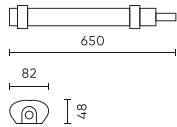

LED line LITE

Symbol: 477644

EAN: 5907777477644

**Svítlidlo hermetické TRI-PROOF 4000K
30W 3600lm IP65 150cm šedá LITE PIR**

Technické kreslení