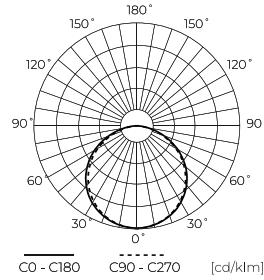

LED line PRIME

Symbol: 245602

EAN: 5901583245602

**Taśma LED 300/5m SMD 12V 4000K  
4,8W IP20 8mm 5m 480lm/m PRIME**

Taśma LED 300 SMD 12V 4000K 4,8W marki LED line PRIME to wysokiej jakości rozwiązanie oświetleniowe, zapewniające doskonałą wydajność i trwałość. Charakteryzuje się mocą 4,8 W/m oraz barwą światła o temperaturze 4000 K, co wprowadza przyjemną atmosferę do wnętrza. Dzięki zastosowaniu diod SMD3528 taśma gwarantuje równomierne rozsyłanie światła pod kątem 120°.

**Dane techniczne**

Parametr	Wartość
Klasa Energetyczna 2019/2015	F
Gwarancja	5
Moc	• 4.8 W / m
Napięcie	• 12 V DC
Temperatura barwy światła	• 4000 K
Barwa światła	Biała
Współczynnik odwzorowania barw Ra	80
Klasa szczelności	IP20
Klasa ochrony elektrycznej	III
Sekcja cięcia	5 cm
Wydajność świetlna	83
Współczynnik zachowania strumienia świetlnego	96 %
Okres trwałości L70B50	50 000 h
L80B*- różnica B10-B50 ≈ 1% (według LightingEurope)-pomijalna	35000 h
Współczynnik trwałości	0,9
Funkcja ściemniania	PWM

Parametr	Wartość
Całkowity strumień świetlny (metr)	480
Prąd (metr)	0,4
Kąt świecenia	120
Typ diody	SMD3528
Ilość diod	300
Kompatybilny typ ściemniacza	PWM
Laminat (kolor)	Biały
Laminat (grubość)	2
Ilość diod (metr)	60
Typ taśmy klejącej	3M 300 LSE
Trwałość	100 000 h
Ilość cykli włącz/wyłącz	50000
Czas nagrzewania lampy do 60%	1
Temperatura pracy	-20÷45
Do zastosowań	Wewnątrz pomieszczeń
Wysokość	2 mm

LED line PRIME

Symbol: 245602

EAN: 5901583245602

**Taśma LED 300/5m SMD 12V 4000K  
4,8W IP20 8mm 5m 480lm/m PRIME**

**Rysunek techniczny**

**Rozsył światła**

**Dodatkowe zdjęcia produktowe**

**Dane logistyczne**