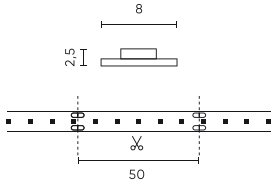

Parametr	Wartość
Całkowity strumień świetlny (metr)	480
Prąd (metr)	0,4
Kąt świecenia	120
Typ diody	SMD3528
Ilość diod	300
Kompatybilny typ ściemniacza	PWM
Laminat (kolor)	Biały
Laminat (grubość)	2
Ilość diod (metr)	60
Typ taśmy klejącej	3M 300 LSE
Trwałość	100 000 h
Ilość cykli włącz/wyłącz	50000
Czas nagrzewania lampy do 60%	1
Temperatura pracy	-20÷45
Do zastosowań	Wewnątrz pomieszczeń
Wysokość	2 mm

LED line PRIME

Symbol: 245602

EAN: 5901583245602

**Taśma LED 300/5m SMD 12V 4000K  
4,8W IP20 8mm 5m 480lm/m PRIME**

**Rysunek techniczny**

**Rozsył światła**

**Dodatkowe zdjęcia produktowe**

**Dane logistyczne**