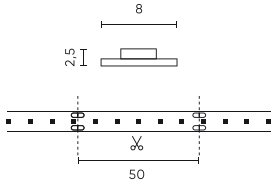

LED line PRIME

Symbol: 245602

EAN: 5901583245602

**LED-strip 300/5m SMD 12V 4000K 4.8W
IP20 8mm 5m 480lm/m PRIME**

Technisch tekenen