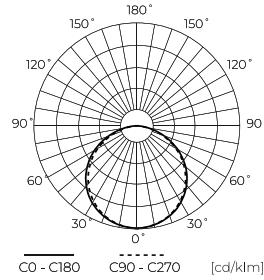

Lichtverdeling