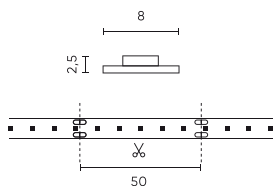

LED line PRIME

Symbol: 245602

EAN: 5901583245602

**LED pásek 300/5m SMD 12V 4000K
4,8W IP20 8mm 5m 480lm/m PRIME**

Technické kreslení