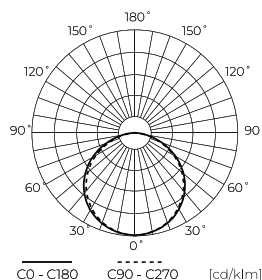

Rozložení světla