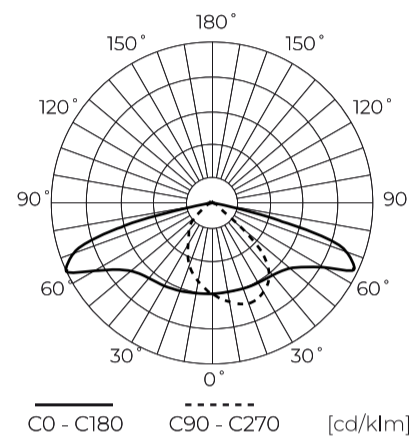

**Dane techniczne**

Parametr	Wartość
Klasa Energetyczna 2019/2015	B
Gwarancja	5/7*
Moc	• 77 W
Napięcie	• 100-277 V AC
Temperatura barwy światła	• 4000 K
Barwa światła	Biała
Współczynnik odwzorowania barw Ra	70
Klasa szczelności	IP66
Stopień ochrony IK	09
Klasa ochrony elektrycznej	I
Wydajność świetlna	150
Całkowity strumień świetlny	11550
Okres trwałości L70B50	100 000 h
L80B*- różnica B10-B50 ≈ 1% (według LightingEurope)-pomijalna	100000 h

Parametr	Wartość
L90B*- różnica B10-B50 ≈ 1% (według LightingEurope)-pomijalna	100000 h
Funkcja ściemniania	0-10
Częstotliwość napięcia zasilania	50/60Hz
Kąt świecenia	T2M1
Współczynnik mocy PF	>0,95
Temperatura pracy	-40 ÷ 45
Do zastosowań	Na zewnątrz pomieszczeń
Rozmiar otworu montażowego	48-60 mm
Wysokość	95 mm
Kolor	Szary (RAL 9007)
Materiał (obudowa)	Aluminium
Materiał (klosz)	Szkoło hartowane
Typ złącza	ZHAGA

LED line PRIME

Symbol: 230095

EAN: 5905378230095

**Oprawa drogowa TOLENO Icl 4000K  
77W 11550lm T2M1 IP66 Szary (RAL  
9007) CRI70 PRIME**

**Rysunek techniczny**

**Rozsył światła**

**Dodatkowe zdjęcia produktowe**

**Dane logistyczne**

**Opakowanie jednostkowe**

Szerokość	555 mm
Wysokość	130 mm
Długość	235 mm
Waga	3,2 kg

**Opakowanie zbiorcze**

Ilość	1
Szerokość	555 mm
Wysokość	130 mm
Długość	235 mm

**Europaleta**

Ilość opakowań jednostkowych europaleta	72
Wysokość palety	1900 mm
Ilość opakowań zbiorczych europaleta	72
Waga	310 kg