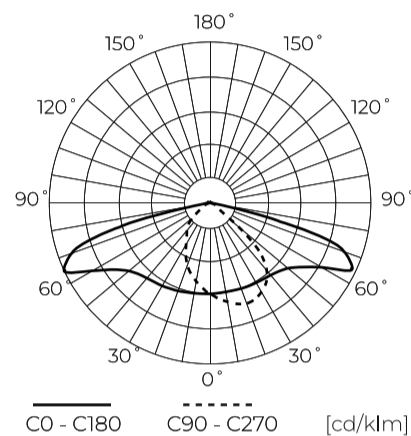

Dane techniczne

Parametr	Wartość
Klasa Energetyczna 2019/2015	B
Gwarancja	5/7*
Moc	• 56 W
Napięcie	• 100-277 V AC
Temperatura barwy światła	• 4000 K
Barwa światła	Biała
Współczynnik odwzorowania barw Ra	70
Klasa szczelności	IP66
Stopień ochrony IK	09
Klasa ochrony elektrycznej	I
Wydajność świetlna	150
Całkowity strumień świetlny	8400
Okres trwałości L70B50	100 000 h
L80B*- różnica B10-B50 ≈ 1% (według LightingEurope)-pomijalna	100000 h

Parametr	Wartość
L90B*- różnica B10-B50 ≈ 1% (według LightingEurope)-pomijalna	100000 h
Funkcja ściemniania	0-10
Częstotliwość napięcia zasilania	50/60Hz
Kąt świecenia	T2M1
Współczynnik mocy PF	>0,95
Temperatura pracy	-40 ÷ 45
Do zastosowań	Na zewnątrz pomieszczeń
Rozmiar otworu montażowego	48-60 mm
Wysokość	95 mm
Kolor	Szary (RAL 9007)
Materiał (obudowa)	Aluminium
Materiał (klosz)	Szkló hartowane
Typ złącza	ZHAGA

LED line PRIME

Symbol: 229891

EAN: 5905378229891

**Oprawa drogowa TOLENO Icl 4000K
56W 8400lm T2M1 IP66 Szary (RAL
9007) CRI70 PRIME**

Rysunek techniczny

Rozsył światła

Dodatkowe zdjęcia produktowe

Dane logistyczne

Opakowanie jednostkowe

Szerokość	555 mm
Wysokość	130 mm
Długość	235 mm
Waga	3,2 kg

Opakowanie zbiorcze

Ilość	1
Szerokość	555 mm
Wysokość	130 mm
Długość	235 mm

Europaleta

Ilość opakowań jednostkowych europaleta	72
Wysokość palety	1900 mm
Ilość opakowań zbiorczych europaleta	72
Waga	310 kg