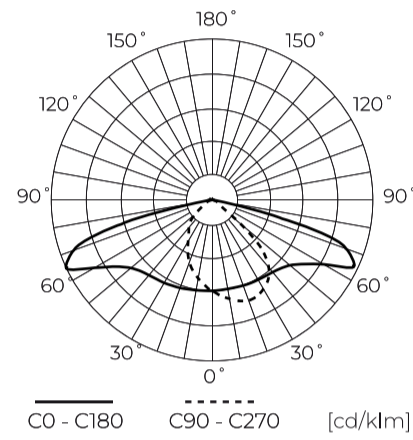

**Technische Daten**

Parameter	Wert
Energieeffizienzklasse 2019/2015	B
Garantie	5/7*
Leistung	• 56 W
Spannung	• 100-277 V AC
Farbtemperatur des Lichts	• 4000 K
Lichtfarbe	Weiß
Farbwiedergabe-Index Ra	70
Schutzart	IP66
IK Schutzgrad	09
Die Schutzklasse gegen elektrischen Schlag ist:	I
Lichtausbeute	150
Lichtstrom	8400
Lebensdauer L70B50	100 000 h

Parameter	Wert
L80B* – Unterschied B10–B50 ≈ 1 % (laut LightingEurope) – vernachlässigbar	100000 h
L90B* – Unterschied B10–B50 ≈ 1 % (laut LightingEurope) – vernachlässigbar	100000 h
Dimmfunktion	0-10
Frequenz der Stromversorgung	50/60Hz
Abstrahlwinkel	T2M1
Leistungsfaktor PF	>0,95
Betriebstemperatur	-40 ÷ 45
Für den Innenbereich	Aus
Montagelochgröße	48-60 mm
Höhe	95 mm
Material (Gehäuse)	Aluminium
Material (Abdeckung)	Gehärtetes Glas

LED line PRIME

Code: 229891

EAN: 5905378229891

**Straßenleuchte TOLENO Icl 4000K 56W  
8400lm T2M1 IP66 Grau (RAL 9007)  
CRI70 PRIME**

**Technische Zeichnung**

**Lichtverteilung**

**Zusätzliche Produktfotos**

**Logistikdaten**

**Einzelverpackung**

Breite	555 mm
Höhe	130 mm
Länge	235 mm
Gewicht	3,2 kg

**Großverpackung**

Menge	1
Breite	555 mm
Höhe	130 mm
Länge	235 mm

**Europalette**

Menge	72
Palettenhöhe	1900 mm
Großmengen	72
Waage	310 kg