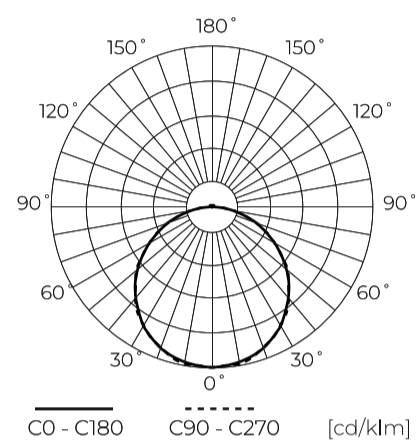

Fényeloszlás