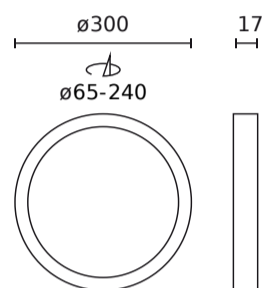

Műszaki adatok

Paraméter	Érték
Energiahatékonysági osztály 2019/2015	E
Garancia	3
Hatalom	<ul style="list-style-type: none"> • 18 W • 21 W • 24 W
Feszültség	<ul style="list-style-type: none"> • 220-240 V AC
Fény színhőmérséklete	<ul style="list-style-type: none"> • 3000 K • 4000 K • 5000 K
Világos szín	CCT
Színvisszaadási index Ra	80
Tömörégi osztály	IP20
IK védelmi osztály	05
Áramütés elleni védelmi osztály	II
Fényhatékonyság	83
Teljes fényáram	2000
Fényáram-fenntartási tényező	96
Felhasználhatósági idő L70B50	30 000 h

Paraméter	Érték
Tartóssági tényező (EPREL)	0.9
MacAdam lépcsői	≤6
Tápfeszültség frekvenciája	50/60Hz
Sugárszög	120
Dióda típusa	SMD2835
Diódák száma	168
Be-/kikapcsolási ciklusok száma	15000
Lámpa bemelegedési ideje 60%-ra	1
Üzemi hőmérséklet	-20÷40
Beltéri használatra	A szobákban
Telepítési módszer	3 az 1-ben felületre szerelt, süllyesztett, függesztett
Rögzítési furat mérete	65-240
Magasság	17 mm
Keret átmérője	300 mm

LED line LITE

Kód: 210011

EAN: 5905378210011

**Downlight EASY FLEX 3CCT(3K/4K/5K)
18/21/24W 2000lm kerek IP20 fekete
LITE**

Műszaki rajz

Fényeloszlás

További termékfotók

Logisztikai adatok

Egyetlen csomagolás

Szélesség	31 mm
Magasság	305 mm
Hossz	305 mm
Mérleg	0,55 kg

Tömeges csomagolás

Mennyiség	10
Szélesség	325 mm
Magasság	325 mm
Hossz	335 mm
Mérleg	8,42 kg

Europaraklap

Tömeges mennyiség	240
-------------------	-----