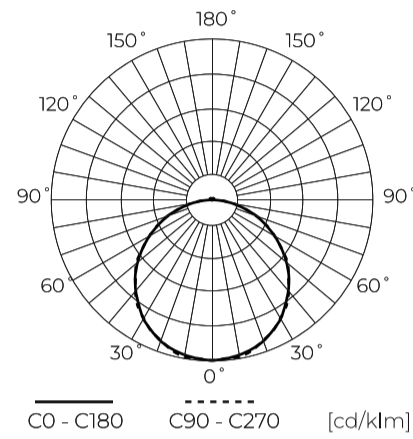

LED line LITE

Symbole: 210011

EAN: 5905378210011

**Downlight EASY FLEX 3CCT(3K/4K/5K)
18/21/24W 2000lm rond IP20 noir LITE**

Données techniques

Paramètre	Valeur
Classe d'efficacité énergétique 2019/2015	E
Garantie	3
Pouvoir	<ul style="list-style-type: none"> • 18 W • 21 W • 24 W
Tension	<ul style="list-style-type: none"> • 220-240 V AC
Température de couleur de la lumière	<ul style="list-style-type: none"> • 3000 K • 4000 K • 5000 K
Couleur claire	CCT
Indice de rendu des couleurs Ra	80
Classe d'étanchéité	IP20
Classe de protection IK	05
Classe de protection contre les chocs électriques	II
Efficacité lumineuse	83
Flux lumineux total	2000
Facteur de maintien du flux lumineux	96
Durée de conservation L70B50	30 000 h

Paramètre	Valeur
Facteur de durabilité (EPREL)	0.9
Les pas de MacAdam	≤6
Fréquence de la tension d'alimentation	50/60Hz
Angle du faisceau	120
Type de diode	SMD2835
Nombre de diodes	168
Nombre de cycles marche/arrêt	15000
Temps de préchauffage de la lampe à 60 %	1
Température de fonctionnement	-20÷40
Pour une utilisation en intérieur	À l'intérieur des chambres
Méthode d'installation	3 en 1 montage en saillie, montage encastré, suspendu
Taille du trou de montage	65-240
Hauteur	17 mm
Diamètre du cadre	300 mm

LED line LITE

Symbole: 210011

EAN: 5905378210011

**Downlight EASY FLEX 3CCT(3K/4K/5K)
18/21/24W 2000lm rond IP20 noir LITE**

Dessin technique

Répartition de la lumière

Photos supplémentaires du produit

Données logistiques

Emballage individuel

Largeur	31 mm
Hauteur	305 mm
Longueur	305 mm
Balance	0,55 kg

Emballage en vrac

Quantité	10
Largeur	325 mm
Hauteur	325 mm
Longueur	335 mm
Balance	8,42 kg

Europalette

Quantité en vrac	240
------------------	-----