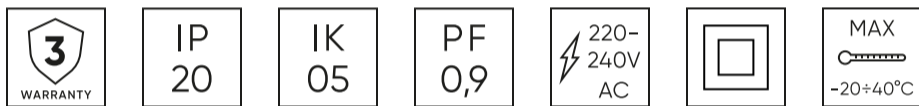

LED line LITE

Symbole: 210011

EAN: 5905378210011

**Downlight EASY FLEX 3CCT(3K/4K/5K)
18/21/24W 2000lm rond IP20 noir LITE**

Données techniques

Paramètre	Valeur
Classe d'efficacité énergétique 2019/2015	E
Garantie	3
Pouvoir	<ul style="list-style-type: none"> • 18 W • 21 W • 24 W
Tension	<ul style="list-style-type: none"> • 220-240 V AC
Température de couleur de la lumière	<ul style="list-style-type: none"> • 3000 K • 4000 K • 5000 K
Couleur claire	CCT
Indice de rendu des couleurs Ra	80
Classe d'étanchéité	IP20
Classe de protection IK	05
Classe de protection contre les chocs électriques	II
Efficacité lumineuse	83
Flux lumineux total	2000
Facteur de maintien du flux lumineux	96
Durée de conservation L70B50	30 000 h

Paramètre	Valeur
Facteur de durabilité (EPREL)	0.9
Les pas de MacAdam	≤6
Fréquence de la tension d'alimentation	50/60Hz
Angle du faisceau	120
Type de diode	SMD2835
Nombre de diodes	168
Nombre de cycles marche/arrêt	15000
Temps de préchauffage de la lampe à 60 %	1
Température de fonctionnement	-20÷40
Pour une utilisation en intérieur	À l'intérieur des chambres
Méthode d'installation	3 en 1 montage en saillie, montage encastré, suspendu
Taille du trou de montage	65-240
Hauteur	17 mm
Diamètre du cadre	300 mm