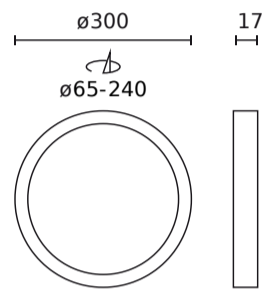

LED line LITE

Symbole: 210011

EAN: 5905378210011

**Downlight EASY FLEX 3CCT(3K/4K/5K)
18/21/24W 2000lm rond IP20 noir LITE**

Données techniques

Paramètre	Valeur
Classe d'efficacité énergétique 2019/2015	E
Garantie	3
Pouvoir	<ul style="list-style-type: none"> • 18 W • 21 W • 24 W
Tension	<ul style="list-style-type: none"> • 220-240 V AC
Température de couleur de la lumière	<ul style="list-style-type: none"> • 3000 K • 4000 K • 5000 K
Couleur claire	CCT
Indice de rendu des couleurs Ra	80
Classe d'étanchéité	IP20
Classe de protection IK	05
Classe de protection contre les chocs électriques	II
Efficacité lumineuse	83
Flux lumineux total	2000
Facteur de maintien du flux lumineux	96
Durée de conservation L70B50	30 000 h

Paramètre	Valeur
Facteur de durabilité (EPREL)	0.9
Les pas de MacAdam	≤6
Fréquence de la tension d'alimentation	50/60Hz
Angle du faisceau	120
Type de diode	SMD2835
Nombre de diodes	168
Nombre de cycles marche/arrêt	15000
Temps de préchauffage de la lampe à 60 %	1
Température de fonctionnement	-20÷40
Pour une utilisation en intérieur	À l'intérieur des chambres
Méthode d'installation	3 en 1 montage en saillie, montage encastré, suspendu
Taille du trou de montage	65-240
Hauteur	17 mm
Diamètre du cadre	300 mm

LED line LITE

Symbole: 210011

EAN: 5905378210011

**Downlight EASY FLEX 3CCT(3K/4K/5K)
18/21/24W 2000lm rond IP20 noir LITE**

Dessin technique

Répartition de la lumière

Photos supplémentaires du produit

Données logistiques

Emballage individuel

Largeur	31 mm
Hauteur	305 mm
Longueur	305 mm
Balance	0,55 kg

Emballage en vrac

Quantité	10
Largeur	325 mm
Hauteur	325 mm
Longueur	335 mm
Balance	8,42 kg

Europalette

Quantité en vrac	240
------------------	-----