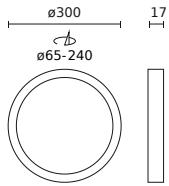

Parameter	Wert
MacAdam Schritte	≤6
Frequenz der Stromversorgung	50/60Hz
Abstrahlwinkel	120
Diodentyp	SMD2835
Anzahl der LEDs	168
Anzahl der Ein-/Aus-Schaltzykle	15000
Lampenaufwärmzeit bis zu 60%	1
Betriebstemperatur	-20±40
Für den Innenbereich	Innenbereich
Montagemethode	3in1 Aufputz, Unterputz, Pendel
Montagelochgröße	65-240
Höhe	17 mm
Leuchtendurchmesser	300 mm
Farbe	Schwarz

LED line LITE

Code: 210011

EAN: 5905378210011

**DOWNLIGHT EASY FLEX 3CCT(3K/4K/5K)  
18/21/24W 2000lm rund IP20 schwarz  
LITE**

**Technische Zeichnung**

**Lichtverteilung**

**Zusätzliche Produktfotos**

**Logistikdaten**

**Einzelverpackung**

Breite	31 mm
Höhe	305 mm
Länge	305 mm
Gewicht	0,55 kg

**Großverpackung**

Menge	10
Breite	325 mm
Höhe	325 mm
Länge	335 mm
Gewicht	8,42 kg

**Europalette**

Großmengen	240
------------	-----