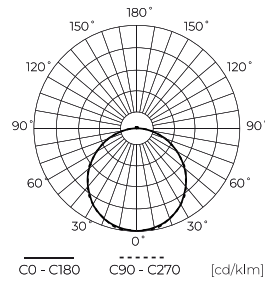

Lichtverteilung