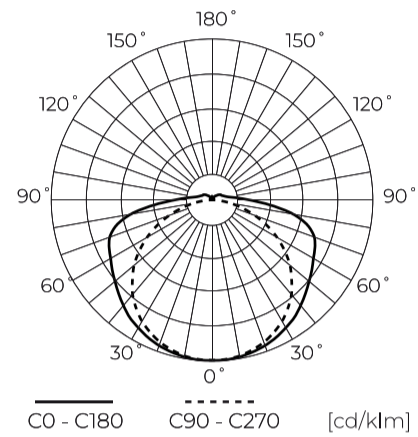

Fényeloszlás