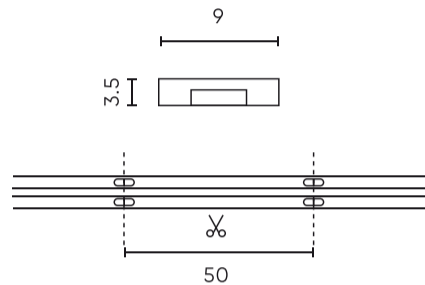

LED line PRIME

Kód: 479747

EAN: 5907777479747

**LED szalag 320 COB 24V 6500K 8W IP66
9mm 5m 800lm/m PRIME**

Műszaki rajz