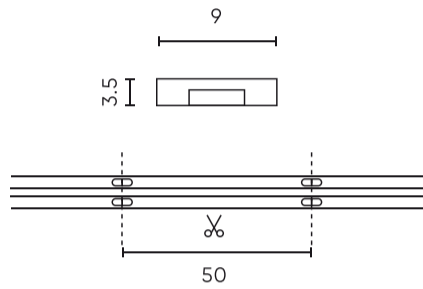

LED line PRIME

Symbole: 479747

EAN: 5907777479747

**Ruban LED 320 COB 24V 6500K 8W IP66
9mm 5m 800lm/m PRIME**

Dessin technique