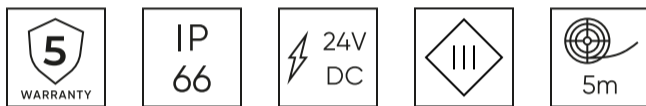

LED line PRIME

Symbole: 479747

EAN: 5907777479747

**Ruban LED 320 COB 24V 6500K 8W IP66
9mm 5m 800lm/m PRIME**

Données techniques

Paramètre	Valeur
Classe d'efficacité énergétique 2019/2015	F
Garantie	5
Pouvoir	• 8 W / m
Tension	• 24 V DC
Température de couleur de la lumière	• 6500 K
Couleur claire	Blanc
Indice de rendu des couleurs Ra	90
Classe d'étanchéité	IP66
Classe de protection contre les chocs électriques	III
Section de coupe	5 cm
Efficacité lumineuse	100
Facteur de maintien du flux lumineux	96
Durée de conservation L70B50	50 000 h
L80B* - différence B10-B50 ≈ 1 % (selon LightingEurope) - négligeable	35000 h
Facteur de durabilité (EPREL)	0.9
Fonction de gradation	PWM

Paramètre	Valeur
Les pas de MacAdam	≤3
Longueur du câble	200 mm
Flux lumineux total (mètre)	800
Courant (compteur)	0,33
Angle du faisceau	180
Type de diode	COB
Nombre de diodes	1600
Type de variateur compatible	PWM
Stratifié (couleur)	Blanc
Stratifié (épaisseur)	2
Nombre de diodes (mètre)	320
Type de ruban adhésif	3M 300 LSE
Température de fonctionnement	-30÷45
Pour une utilisation en intérieur	À l'intérieur des chambres
Hauteur	3,5 mm