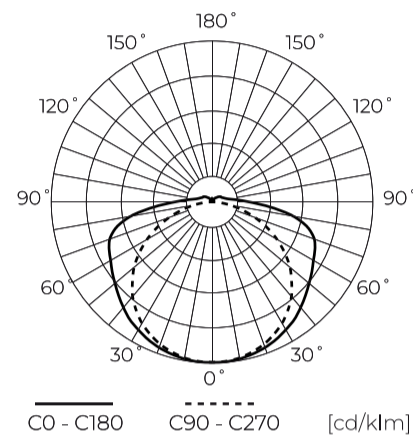

Répartition de la lumière