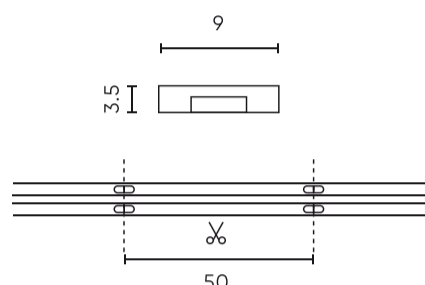

LED line PRIME

Symbol: 479747

EAN: 5907777479747

**LED pásek 320 COB 24V 6500K 8W IP66
9mm 5m 800lm/m PRIME**

Technické kreslení