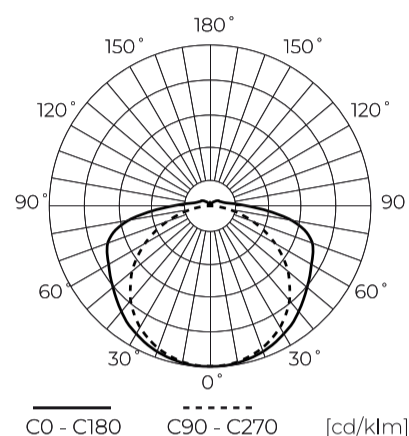

Rozložení světla