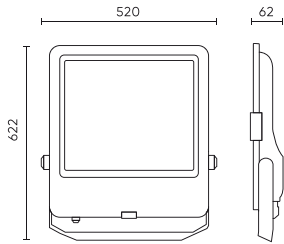

LED line PRIME

Code: 202634

EAN: 5905378202634

**Flutlicht FLOODLIGHT 4000K 600W
84000lm 30° IP66 PRIME**

Technische Zeichnung