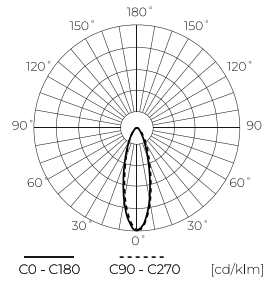

Lichtverteilung