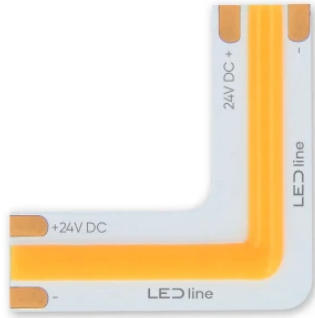

LED line PRIME

Symbol: 200456

EAN: 5905378200456

**Łącznik do taśm COB LED kątowny 2700k
8mm 2 PIN Typ L 8W PRIME**

Łącznik LED line PRIME to innowacyjne rozwiązanie dla taśm COB LED, charakteryzujące się kątowym kształtem i barwą światła 2700K. Współpracuje z taśmami o szerokości 8 mm oraz dysponuje złączkami typu L, co ułatwia instalację. Produkt, o mocy 8W, gwarantuje niskie zużycie energii bez kompromisów w jakości oświetlenia. Wykonany z wysokiej jakości materiałów zapewnia długotrwałą i niezawodną eksploatację. Gwarancja na pięć lat świadczy o pewności jego jakości i trwałości.

Dane techniczne

Parametr	Wartość
Gwarancja	5
Temperatura barwy światła	• 6500 K
Typ złączki	L

Parametr	Wartość
Szerokość PCB	10 mm
Maksymalna szerokość Taśmy LED	10

LED line PRIME

Symbol: 200456

EAN: 5905378200456

**Łącznik do taśm COB LED kątowy 2700k
8mm 2 PIN Typ L 8W PRIME**

Rysunek techniczny

Rozsył światła

Dodatkowe zdjęcia produktowe

Dane logistyczne

Opakowanie jednostkowe

Ilość	1
Waga	0,0018 kg

Opakowanie zbiorcze

Ilość	50
Szerokość	330 mm
Wysokość	90 mm
Długość	330 mm
Waga	1,8 kg
Uwagi	Woreczek foliowy

Europaleta

LED line PRIME

Symbol: 200456

EAN: 5905378200456

**Łącznik do taśm COB LED kątowy 2700k
8mm 2 PIN Typ L 8W PRIME**