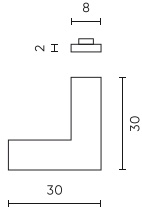

LED line PRIME

Symbol: 200456

EAN: 5905378200456

**Łącznik do taśm COB LED kątowy 2700k
8mm 2 PIN Typ L 8W PRIME**

Rysunek techniczny