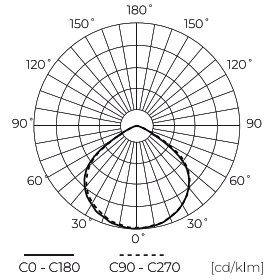

Lichtverteilung