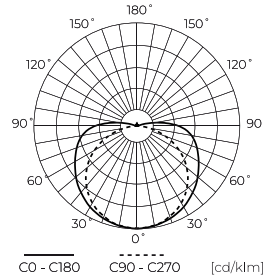

Rozsył światła