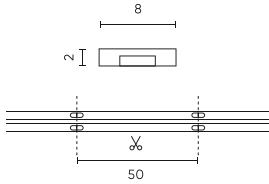

LED line PRIME

Symbol: 476845

EAN: 5907777476845

**Taśma LED 320 COB 24V 6500K 8W IP20
8mm 5m 800lm/m PRIME**

Rysunek techniczny