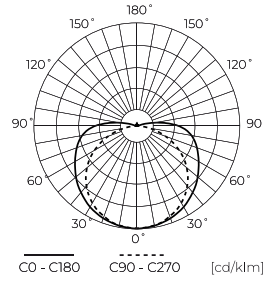

Lichtverteilung