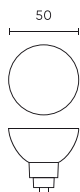

LED line PRIME

Produkto kodas: 201453

EAN: 5905378201453

**Vadovaujama Architektūros žibintai
LED lempos GU10 5W 2700K 700lm 170-
250V**

Techninis brėžinys