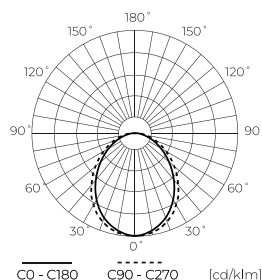

LED line PRIME

Produkto kodas: 201453

EAN: 5905378201453

**Vadovaujama Architektūros žibintai
LED lempos GU10 5W 2700K 700lm 170-
250V**

Techninis brėžinys

Šviesos pasiskirstymas