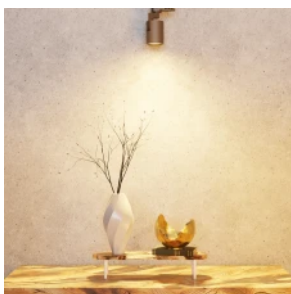

LED line PRIME

Produkto kodas: 201453

EAN: 5905378201453

**Vadovaujama Architektūros žibintai  
LED lempos GU10 5W 2700K 700lm 170-  
250V**

**Techninis brėžinys**

**Šviesos pasiskirstymas**

**Papildomos produkto nuotraukos**