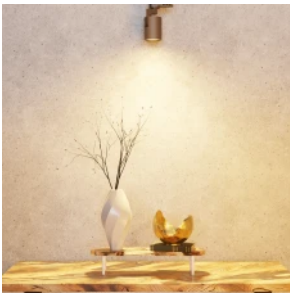

Photos supplémentaires du produit