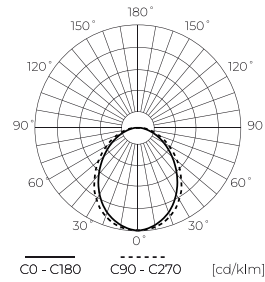

LED line PRIME

Symbole: 201453

EAN: 5905378201453

**Ligne LED PRIME Ampoule LED GU10
5W 2700K 700lm 170-250V**

Dessin technique

Répartition de la lumière