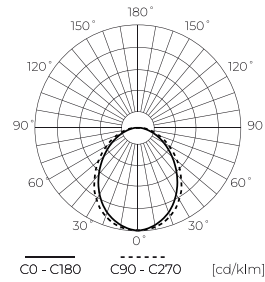

Technické údaje

Parametr	Hodnota
Energetická třída 2019/2015	D
Záruka	5
Moc	• 5 W
Napětí	• 170-250 V AC
Teplota barvy světla	• 2700 K
Světlá barva	Bílý
Index podání barev Ra	80
Třída těsnosti	IP20
Světelný výkon	140
Celkový světelný tok	700 lm
Faktor udržení světelného toku	96
Trvanlivost L70B50	30 000 h

Parametr	Hodnota
Faktor trvanlivosti	0.9
MacAdamovy kroky	≤6
Frekvence napájecího napětí	50/60Hz
Úhel paprsku	120 °
Typ diody	SMD2835
Účinník PF	0,5
Počet cyklů zapnutí/vypnutí	50000
Doba zahřívání lampy na 60 %	1
Pro aplikace	Uvnitř pokojů
Výška	50 mm
Průměr armatury	55 mm
Materiál (pouzdro)	Keramika

LED line PRIME

Symbol: 201453

EAN: 5905378201453

**LED žárovka GU10 2700K 5W 700lm
230V 120° Keramika PRIME**

Technické kreslení

Rozložení světla

Další fotografie produktů

Logistická data

Individuální balení

Množství	1
Šířka	35 mm
Výška	53 mm
Délka	35 mm
Váhy	0,06 kg

Hromadné balení

Množství	100
Šířka	280 mm
Výška	155 mm
Délka	575 mm
Objem	
Váhy	7 kg

Europaleta

Množství	4800
Výška	1860 mm
Množství ve vrstvě	
Počet vrstev	
Množství: Euro paleta	48
Váhy	370 kg