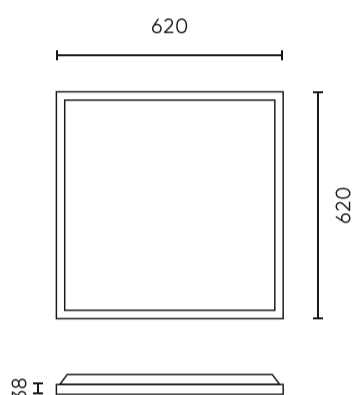

LED line LITE

Simbol: 205604

EAN: 5905378205604

**Panel Backlit 2in1 4000K 40W 4000lm
IP20 62x62cm negru Suprafață/
Încastrabil LITE**

Desen tehnic