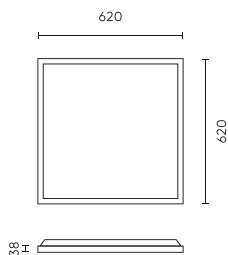

LED line LITE

Symbol: 205604

EAN: 5905378205604

**Panel Backlit 2in1 4000K 40W 4000lm
IP20 62x62cm czarny
Natynkowy/Podtynkowy LITE**

Rysunek techniczny