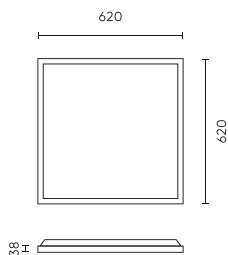

LED line LITE

Produkto kodas: 205604

EAN: 5905378205604

**Panelis Backlit 2in1 4000K 40W 4000lm
IP20 62x62cm juodas Antsieninis/Po
siene LITE**

Techninis brėžinys