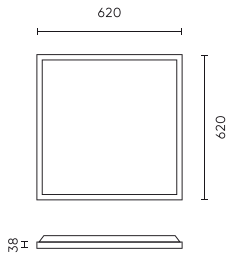

LED line LITE

Symbole: 205604

EAN: 5905378205604

**Panel Backlit 2in1 4000K 40W 4000lm
IP20 62x62cm noir Surface/Encastré
LITE**

Dessin technique

Répartition de la lumière

Photos supplémentaires du produit

Données logistiques

Emballage individuel

Largeur	630 mm
Hauteur	45 mm
Longueur	630 mm
Balance	1,67 kg

Emballage en vrac

Quantité	6
Largeur	645 mm
Hauteur	300 mm
Longueur	655 mm
Volume	0,128 m ³
Balance	10,32 kg

Europalette

Hauteur	1820 mm
Quantité en couche	24
Nombre de couches	2
Quantité en vrac	48
Balance	82,56 kg