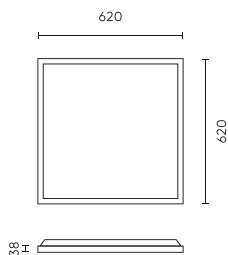

LED line LITE

Symbol: 205604

EAN: 5905378205604

**Panel Backlit 2in1 4000K 40W 4000lm
IP20 62x62cm černý
Povrchový/Zapuštěný LITE**

Technické kreslení