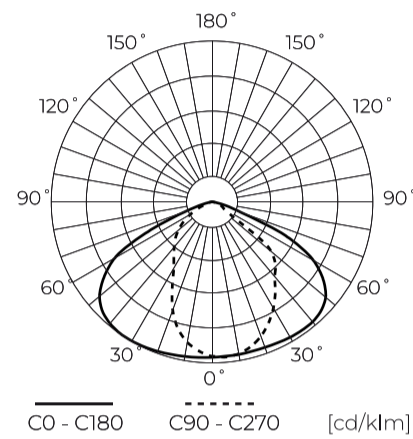

Šviesos pasiskirstymas