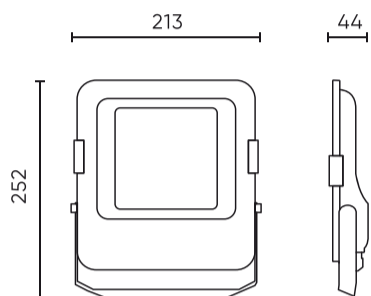

LED line PRIME

Produkto kodas: 202740

EAN: 5905378202740

**Projektorius FLOODLIGHT 3CCT
(3K/4K/5K) 50W 7000lm T2 IP66 PRIME**

Techninis brėžinys