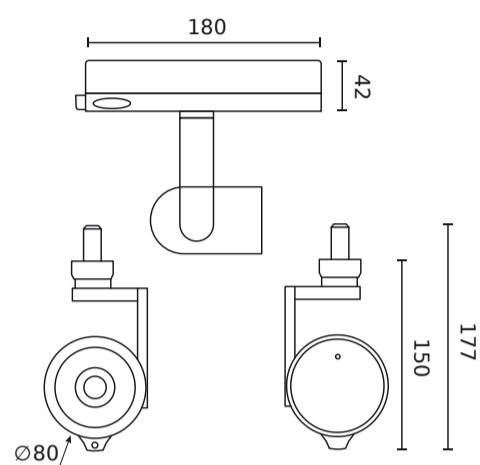

Parametr	Wartość
Okres trwałości L70B50	100 000 h
Obszar wykrywania (promień)	5 m
Częstotliwość napięcia zasilania	50/60Hz
Kąt świecenia	36°
Kąt i zasięg detekcji ruchu	65°/2.8m
Współczynnik mocy PF	0,95
Temperatura pracy	-10 ÷ 30
Do zastosowań	Wewnątrz pomieszczeń
Wysokość	177,5 mm
Średnica oprawy	80 mm
Kolor	Biały

LED line PRIME

Symbol: 221086-HC

EAN: 5905378227989

**Track light AI LED line x Caimeta 35W  
CCT 36° biały PRIME honeycomb**

**Rysunek techniczny**

**Rozsył światła**

**Dodatkowe zdjęcia produktowe**

**Dane logistyczne**

**Opakowanie jednostkowe**

Szerokość	220 mm
Wysokość	94 mm
Długość	302 mm
Waga	1,2 kg

**Opakowanie zbiorcze**

Ilość	12
Szerokość	460 mm
Wysokość	305 mm
Długość	625 mm
Waga	15.65 kg

**Europaleta**

Ilość opakowań jednostkowych europaleta	96
Wysokość palety	140 cm
Ilość w warstwie	48
Ilość warstw	2
Ilość opakowań zbiorczych europaleta	8
Waga	160 kg