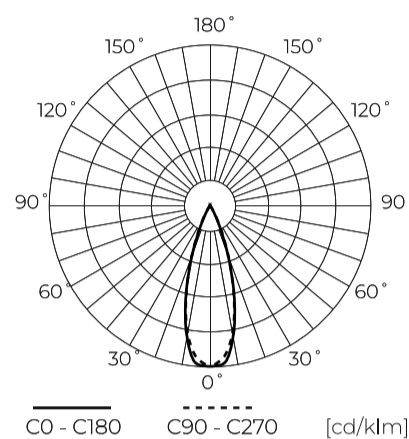

**Dane techniczne**

Parametr	Wartość
Klasa Energetyczna 2019/2015	F
Gwarancja	5
Moc	• 35 W
Napięcie	• 220-240 V AC
Temperatura barwy światła	• 2700-6500 K
Barwa światła	CCT
Współczynnik odwzorowania barw Ra	90
Klasa szczelności	IP20
Stopień ochrony IK	08
Klasa ochrony elektrycznej	II
Wydajność świetlna	50
Całkowity strumień świetlny	1700 lm

Parametr	Wartość
Okres trwałości L70B50	100 000 h
Obszar wykrywania (promień)	5 m
Częstotliwość napięcia zasilania	50/60Hz
Kąt świecenia	36°
Kąt i zasięg detekcji ruchu	65°/2.8m
Współczynnik mocy PF	0,95
Temperatura pracy	-10 ÷ 30
Do zastosowań	Wewnątrz pomieszczeń
Wysokość	177,5 mm
Średnica oprawy	80 mm
Kolor	Biały

LED line PRIME

Symbol: 221086-HC

EAN: 5905378227989

**Track light AI LED line x Caimeta 35W  
CCT 36° biały PRIME honeycomb**

**Rysunek techniczny**

**Rozsył światła**

**Dodatkowe zdjęcia produktowe**

**Dane logistyczne**