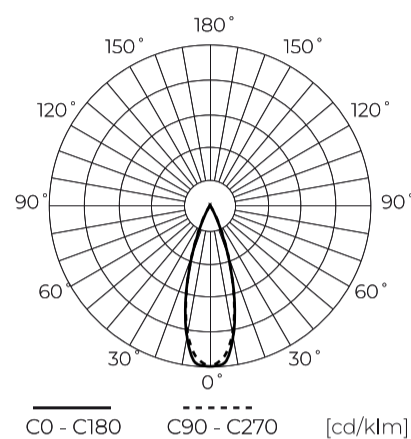

Šviesos pasiskirstymas