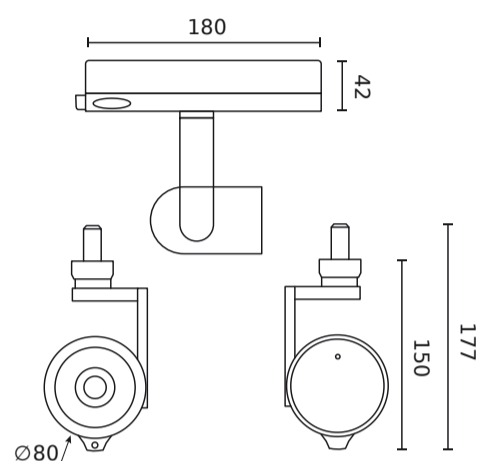

Parametras	Vertė
Šviesos efektyvumas	50
Bendras šviesos srautas	1700 lm
Galiojimo laikas L70B50	100 000 h
Maitinimo įtampos dažnis	50/60Hz
Spindulio kampas	36°
Galios koeficientas PF	0,95
Darbinė temperatūra	-10 ÷ 30
Skirta naudoti patalpose	Kambarių viduje
Ūgis	177,5 mm
Rėmo skersmuo	80 mm

LED line PRIME

Produkto kodas: 221086-
HC

EAN: 5905378227989

**Track light AI LED line x Caimeta 35W
CCT 36° baltas PRIME honeycomb**

Techninis brėžinys

Šviesos pasiskirstymas

Papildomos produkto nuotraukos

Logistikos duomenys

Vienartinė pakuotė

Plotis	220 mm
Ūgis	94 mm
Ilgis	302 mm
Svarstyklės	1,2 kg

Didmeninė pakuotė

Kiekis	12
Plotis	460 mm
Ūgis	305 mm
Ilgis	625 mm
Svarstyklės	15.65 kg

Europaletas

Kiekis	96
Ūgis	140 cm
Kiekis viename sluoksnyje	48
Sluoksnių skaičius	2
Didelis kiekis	8
Svarstyklės	160 kg