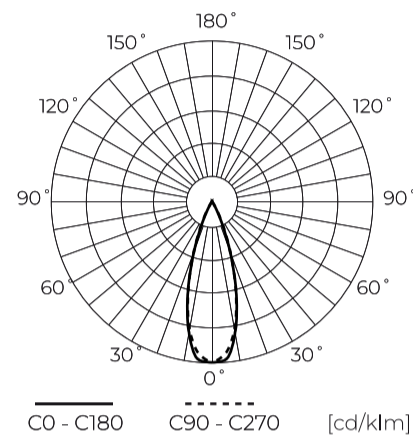

Műszaki adatok

Paraméter	Érték
Energiahatékonysági osztály 2019/2015	F
Garancia	5
Hatalom	• 35 W
Feszültség	• 220-240 V AC
Fény színhőmérséklete	• 2700-6500 K
Világos szín	CCT
Színvisszaadási index Ra	90
Tömörégi osztály	IP20
IK védelmi osztály	08
Áramütés elleni védelmi osztály	II

Paraméter	Érték
Fényhatékonyság	50
Teljes fényáram	1700 lm
Felhasználhatósági idő L70B50	100 000 h
Tápfeszültség frekvenciája	50/60Hz
Sugárszög	36°
Teljesítménytényező PF	0,95
Üzemi hőmérséklet	-10 ÷ 30
Beltéri használatra	A szobákban
Magasság	177,5 mm
Keret átmérője	80 mm

LED line PRIME

Kód: 221086-HC

EAN: 5905378227989

**Track light AI LED line x Caimeta 35W
CCT 36° fehér PRIME méhsejt**

Műszaki rajz

Fényeloszlás

További termékfotók

Logisztikai adatok