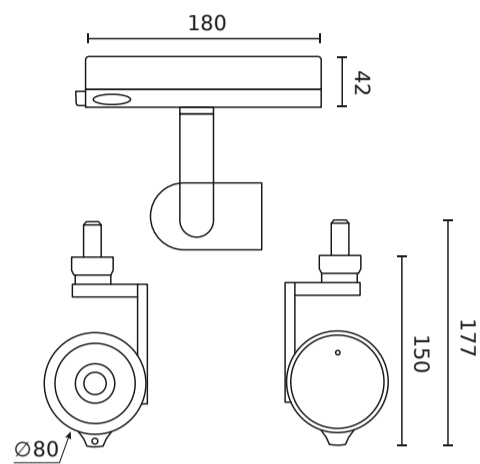

Paraméter	Érték
Fényhatékonyság	50
Teljes fényáram	1700 lm
Felhasználhatósági idő L70B50	100 000 h
Tápfeszültség frekvenciája	50/60Hz
Sugárszög	36°
Teljesítménytényező PF	0,95
Üzemi hőmérséklet	-10 ÷ 30
Beltéri használatra	A szobákban
Magasság	177,5 mm
Keret átmérője	80 mm

LED line PRIME

Kód: 221086-HC

EAN: 5905378227989

**Track light AI LED line x Caimeta 35W
CCT 36° fehér PRIME méhsejt**

Műszaki rajz

Fényeloszlás

További termékfotók

Logisztikai adatok

Egyetlen csomagolás

Szélesség	220 mm
Magasság	94 mm
Hossz	302 mm
Mérleg	1,2 kg

Tömeges csomagolás

Mennyiség	12
Szélesség	460 mm
Magasság	305 mm
Hossz	625 mm
Mérleg	15.65 kg

Europaraklap

Mennyiség	96
Magasság	140 cm
Mennyiség a rétegben	48
Rétegek száma	2
Tömeges mennyiség	8
Mérleg	160 kg