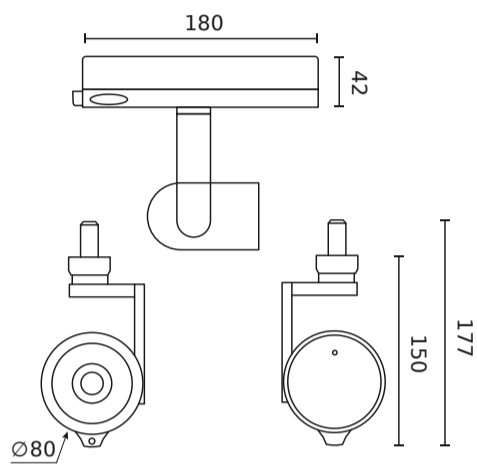

Paramètre	Valeur
Efficacité lumineuse	50
Flux lumineux total	1700 lm
Durée de conservation L70B50	100 000 h
Fréquence de la tension d'alimentation	50/60Hz
Angle du faisceau	36°
Facteur de puissance PF	0,95
Température de fonctionnement	-10 ÷ 30
Pour une utilisation en intérieur	À l'intérieur des chambres
Hauteur	177,5 mm
Diamètre du cadre	80 mm

LED line PRIME

Symbole: 221086-HC

EAN: 5905378227989

**Track light AI LED line x Caimeta 35W
CCT 36° blanc PRIME nid d'abeille**

Dessin technique

Répartition de la lumière

Photos supplémentaires du produit

Données logistiques

Emballage individuel

Largeur	220 mm
Hauteur	94 mm
Longueur	302 mm
Balance	1,2 kg

Emballage en vrac

Quantité	12
Largeur	460 mm
Hauteur	305 mm
Longueur	625 mm
Balance	15.65 kg

Europalette

Quantité	96
Hauteur	140 cm
Quantité en couche	48
Nombre de couches	2
Quantité en vrac	8
Balance	160 kg