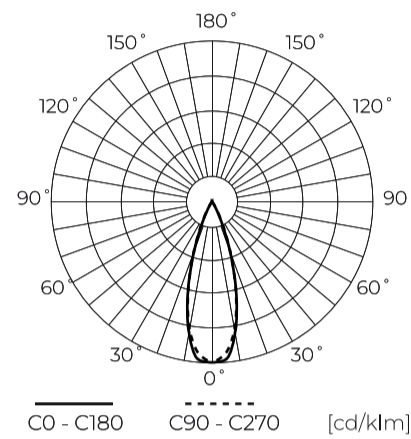

Données techniques

Paramètre	Valeur
Classe d'efficacité énergétique 2019/2015	F
Garantie	5
Pouvoir	• 35 W
Tension	• 220-240 V AC
Température de couleur de la lumière	• 2700-6500 K
Couleur claire	CCT
Indice de rendu des couleurs Ra	90
Classe d'étanchéité	IP20
Classe de protection IK	08
Classe de protection contre les chocs électriques	II

Paramètre	Valeur
Efficacité lumineuse	50
Flux lumineux total	1700 lm
Durée de conservation L70B50	100 000 h
Fréquence de la tension d'alimentation	50/60Hz
Angle du faisceau	36°
Facteur de puissance PF	0,95
Température de fonctionnement	-10 ÷ 30
Pour une utilisation en intérieur	À l'intérieur des chambres
Hauteur	177,5 mm
Diamètre du cadre	80 mm

LED line PRIME

Symbole: 221086-HC

EAN: 5905378227989

**Track light AI LED line x Caimeta 35W
CCT 36° blanc PRIME nid d'abeille**

Dessin technique

Répartition de la lumière

Photos supplémentaires du produit

Données logistiques

Emballage individuel

Largeur	220 mm
Hauteur	94 mm
Longueur	302 mm
Balance	1,2 kg

Emballage en vrac

Quantité	12
Largeur	460 mm
Hauteur	305 mm
Longueur	625 mm
Balance	15.65 kg

Europalette

Quantité	96
Hauteur	140 cm
Quantité en couche	48
Nombre de couches	2
Quantité en vrac	8
Balance	160 kg