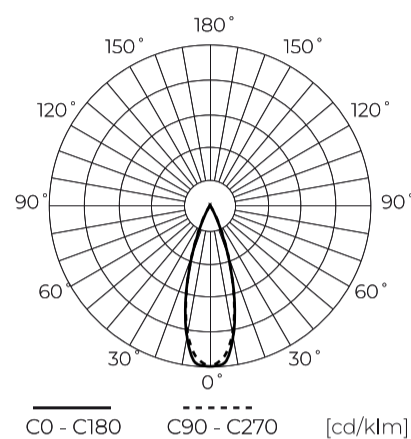

Parametr	Hodnota
Světelný výkon	50
Celkový světelný tok	1700 lm
Trvanlivost L70B50	100 000 h
Frekvence napájecího napětí	50/60Hz
Úhel paprsku	36°
Účinník PF	0,95
Provozní teplota	-10 ÷ 30
Pro aplikace	Uvnitř pokojů
Výška	177,5 mm
Průměr armatury	80 mm

LED line PRIME

Symbol: 221086-HC

EAN: 5905378227989

**Track light AI LED line x Caimeta 35W
CCT 36° bílý PRIME honeycomb**

Technické kreslení

Rozložení světla

Další fotografie produktů

Logistická data