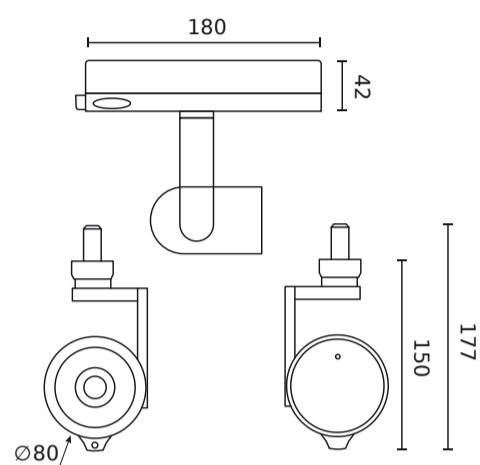

Parametr	Hodnota
Světelný výkon	50
Celkový světelný tok	1700 lm
Trvanlivost L70B50	100 000 h
Frekvence napájecího napětí	50/60Hz
Úhel paprsku	36°
Účinník PF	0,95
Provozní teplota	-10 ÷ 30
Pro aplikace	Uvnitř pokojů
Výška	177,5 mm
Průměr armatury	80 mm

LED line PRIME

Symbol: 221086-HC

EAN: 5905378227989

**Track light AI LED line x Caimeta 35W
CCT 36° bílý PRIME honeycomb**

Technické kreslení

Rozložení světla

Další fotografie produktů

Logistická data

Individuální balení

Šířka	220 mm
Výška	94 mm
Délka	302 mm
Váhy	1,2 kg

Hromadné balení

Množství	12
Šířka	460 mm
Výška	305 mm
Délka	625 mm
Váhy	15.65 kg

Europaleta

Množství	96
Výška	140 cm
Množství ve vrstvě	48
Počet vrstev	2
Množství: Euro paleta	8
Váhy	160 kg