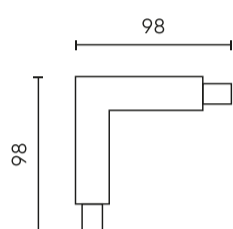

Parametr	Wartość
Do zastosowań	Wewnątrz pomieszczeń
Wysokość	33 mm
Możliwość podpięcia zasilania	tak
Kolor	Biały
Materiał (obudowa)	Tworzywo sztuczne

LED line PRIME

Symbol: 221208

EAN: 5905378221208

**Łącznik L do szynoprzewodu
LUMICANTO POWERTRACK lewy biały z
zasilaniem PRIME**

Rysunek techniczny

Rozsył światła

Dodatkowe zdjęcia produktowe

Dane logistyczne

Opakowanie jednostkowe

Szerokość	100 mm
Wysokość	30 mm
Długość	100 mm
Waga	0,105 kg

Opakowanie zbiorcze

Ilość	100
Szerokość	250 mm
Wysokość	220 mm
Długość	400 mm
Waga	9,6 kg

Europaleta

Ilość opakowań jednostkowych europaleta	6000
Wysokość palety	1800 mm
Ilość w warstwie	15
Ilość warstw	4
Ilość opakowań zbiorczych europaleta	60
Waga	610 kg

LED line PRIME

Symbol: 221208

EAN: 5905378221208