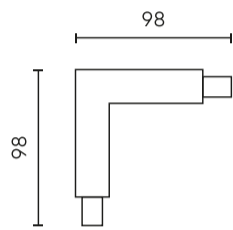

LED line PRIME

Symbole: 221208

EAN: 5905378221208

**Connecteur L pour rail électrique
LUMICANTO POWERTRACK gauche
blanc avec alimentation PRIME**

Dessin technique