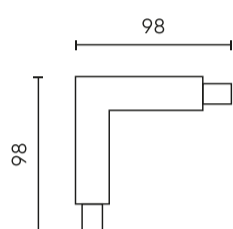

Technické údaje

Parametr	Hodnota
Záruka	5/7*
Napětí	• 220-240 V AC
Třída těsnosti	IP20
Třída elektrické ochrany	I
Frekvence napájecího napětí	50/60Hz

Parametr	Hodnota
Provozní teplota	-5 ÷ 40
Pro aplikace	Uvnitř pokojů
Výška	33 mm
Možnost připojení napájení	ano
Materiál (pouzdro)	Plast

LED line PRIME

Symbol: 221208

EAN: 5905378221208

**L-konektor pro lištu LUMICANTO
POWERTRACK levý bílý s napájením
PRIME**

Technické kreslení

Rozložení světla

Další fotografie produktů

Logistická data

Individuální balení

Šířka	100 mm
Výška	30 mm
Délka	100 mm
Váhy	0,105 kg

Hromadné balení

Množství	100
Šířka	250 mm
Výška	220 mm
Délka	400 mm
Váhy	9,6 kg

Europaleta

Množství	6000
Výška	1800 mm
Množství ve vrstvě	15
Počet vrstev	4
Množství: Euro paleta	60
Váhy	610 kg