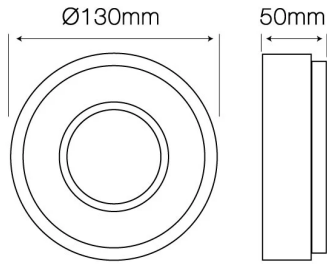

LED line Gips-Einbaustrahler rund GU10 VELA

Die Gipsleuchte ist für den flächenbündigen Einbau in Gipskartonplatten konzipiert.

Die Leuchte kann individuell und in jeder Farbe lackiert werden.

Für das Produkt gilt eine fünfjährige Herstellergarantie.

Größe des Montagelochs

Parameter	Wert
Geeignet für maximale Lampenleistung von	35
Schutzart	20
Garantie	5
Farbe	weiß
Leuchtdurchmesser	130
Lampendurchmesser für Leuchte	50
Material (Gehäuse)	Gips
Typ von Trägermaterial für die Montage	F
Montage vom beleuchteten Objekt	0,5

Parameter	Wert
Montagelochgröße	135 mm
Dicke der Platte	12,5mm
Für den Innenbereich	Innenbereich
Die Schutzklasse gegen elektrischen Schlag ist:	II
Kartonmenge	24 pc
Höhe	50 mm
Produktgewicht mit Verpackung	585 g
Gewicht der Kartonmenge (kg)	14,04