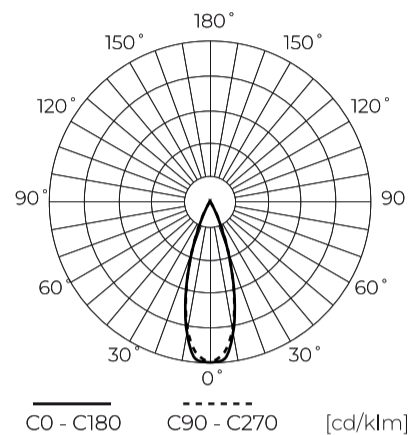

Date tehnice

Parametru	Valoare
Clasa de eficiență energetică 2019/2015	F
Garanție	5
Putere	• 35 W
Tensiune	• 220-240 V AC
Temperatura culorii luminii	• 2700-6500 K
Culoare deschisă	CCT
Indicele de redare a culorilor Ra	90
Clasa de etanșeitate	IP20
Clasa de protecție IK	08
Clasa de protecție electrică	II

Parametru	Valoare
Putere luminoasă	80
Flux luminos total	2700 lm
Termen de valabilitate L70B50	100 000 h
Frecvența tensiunii de alimentare	50/60Hz
Unghiul fasciculului	36°
Factorul de putere PF	0,95
Temperatura de funcționare	-10 ÷ 30
Pentru aplicații	În interiorul camerelor
Înălțime	177,5 mm
Diametrul fittingului	80 mm

LED line PRIME

Simbol: 221086

EAN: 5905378221086

**Track light AI LED line x Caimeta 35W
CCT 36° alb PRIME**

Desen tehnic

Distribuția luminii

Fotografiile suplimentare ale produselor

Date logistice