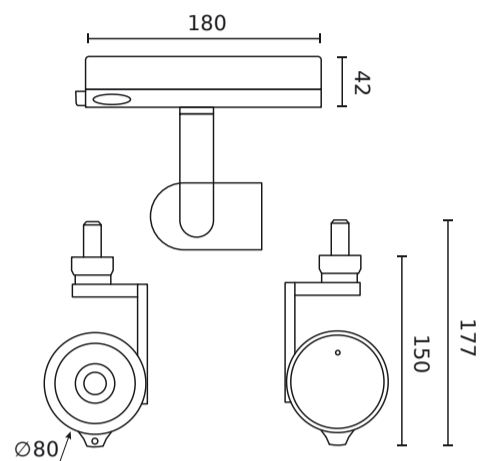

Parametru	Valoare
Putere luminoasă	80
Flux luminos total	2700 lm
Termen de valabilitate L70B50	100 000 h
Frecvența tensiunii de alimentare	50/60Hz
Unghiul fasciculului	36°
Factorul de putere PF	0,95
Temperatura de funcționare	-10 ÷ 30
Pentru aplicații	În interiorul camerelor
Înălțime	177,5 mm
Diametrul fittingului	80 mm

LED line PRIME

Simbol: 221086

EAN: 5905378221086

**Track light AI LED line x Caimeta 35W
CCT 36° alb PRIME**

Desen tehnic

Distribuția luminii

Fotografiile suplimentare ale produselor

Date logistice

Ambalaj individual

Lățime	220 mm
Înălțime	94 mm
Lungime	302 mm
Balanță	1,2 kg

Ambalaje în vrac

Cantitate	12
Lățime	460 mm
Înălțime	305 mm
Lungime	625 mm
Balanță	15.65 kg

Europalet

Cantitate	96
Înălțime	140 cm
Cantitate în strat	48
Numărul de straturi	2
Cantitate: paletți europeni	8
Balanță	160 kg