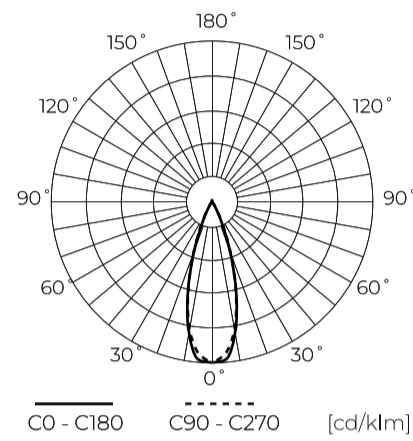

Données techniques

Paramètre	Valeur
Classe d'efficacité énergétique 2019/2015	F
Garantie	5
Pouvoir	• 35 W
Tension	• 220-240 V AC
Température de couleur de la lumière	• 2700-6500 K
Couleur claire	CCT
Indice de rendu des couleurs Ra	90
Classe d'étanchéité	IP20
Classe de protection IK	08
Classe de protection contre les chocs électriques	II

Paramètre	Valeur
Efficacité lumineuse	80
Flux lumineux total	2700 lm
Durée de conservation L70B50	100 000 h
Fréquence de la tension d'alimentation	50/60Hz
Angle du faisceau	36°
Facteur de puissance PF	0,95
Température de fonctionnement	-10 ÷ 30
Pour une utilisation en intérieur	À l'intérieur des chambres
Hauteur	177,5 mm
Diamètre du cadre	80 mm

LED line PRIME

Symbole: 221086

EAN: 5905378221086

**Track light AI LED line x Caimeta 35W
CCT 36° blanc PRIME**

Dessin technique

Répartition de la lumière

Photos supplémentaires du produit

Données logistiques

Emballage individuel

Largeur	220 mm
Hauteur	94 mm
Longueur	302 mm
Balance	1,2 kg

Emballage en vrac

Quantité	12
Largeur	460 mm
Hauteur	305 mm
Longueur	625 mm
Balance	15.65 kg

Europalette

Quantité	96
Hauteur	140 cm
Quantité en couche	48
Nombre de couches	2
Quantité en vrac	8
Balance	160 kg