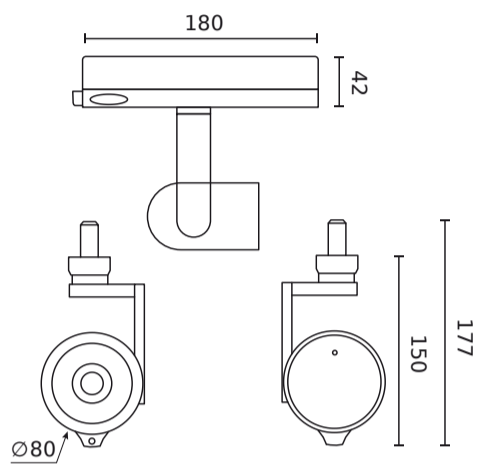

Paramètre	Valeur
Efficacité lumineuse	80
Flux lumineux total	2700 lm
Durée de conservation L70B50	100 000 h
Fréquence de la tension d'alimentation	50/60Hz
Angle du faisceau	36°
Facteur de puissance PF	0,95
Température de fonctionnement	-10 ÷ 30
Pour une utilisation en intérieur	À l'intérieur des chambres
Hauteur	177,5 mm
Diamètre du cadre	80 mm

LED line PRIME

Symbole: 221086

EAN: 5905378221086

**Track light AI LED line x Caimeta 35W
CCT 36° blanc PRIME**

Dessin technique

Répartition de la lumière

Photos supplémentaires du produit

Données logistiques

Emballage individuel

Largeur	220 mm
Hauteur	94 mm
Longueur	302 mm
Balance	1,2 kg

Emballage en vrac

Quantité	12
Largeur	460 mm
Hauteur	305 mm
Longueur	625 mm
Balance	15.65 kg

Europalette

Quantité	96
Hauteur	140 cm
Quantité en couche	48
Nombre de couches	2
Quantité en vrac	8
Balance	160 kg