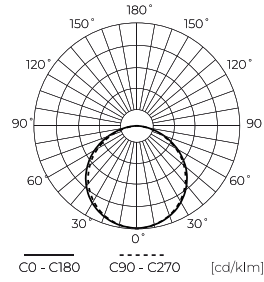

LED line PRIME

Code: 241758

EAN: 5901583241758

**LED-Streifen 300/5m SMD 24V 3000K
4,8W IP20 8mm 30m 480lm/m PRIME**

LED-Streifen 300 SMD 24V 3000K 4.8W 30m von der LED-Linie PRIME ist eine innovative Lichtquelle, die hohe Leistung und langlebig gewährleistet. Es bietet eine warme weiße Farbe mit einer Temperatur von 3000K, die die angenehme Atmosphäre in den Zimmern beeinflusst. Die Verwendung von SMD3528 Dioden und PWM-Technologie garantiert eine gleichmäßige Beleuchtung ohne Flimmern. 2 mm dickes Laminat und 3M Kleber sorgen für eine dauerhafte Installation. Das Band zeichnet sich durch den Schutz der Klasse III und die Energieeffizienz der Klasse G aus.

Technische Daten

Parameter	Wert
Energieeffizienzklasse 2019/2015	G
Garantie	5
Leistung	• 4.8 W / m
Spannung	• 24 V DC
Farbtemperatur des Lichts	• 3000 K
Lichtfarbe	Weiß
Farbwiedergabe-Index Ra	80
Schutzart	IP20
Die Schutzklasse gegen elektrischen Schlag ist:	III
Schneideabschnitt	10 cm
Lichtausbeute	83
Lumenerhaltungsfaktor	96
Lebensdauer L70B50	50 000 h
L80B* – Unterschied B10–B50 ≈ 1 % (laut LightingEurope) – vernachlässigbar	35000 h
Faktor Dauerhaftigkeit	0.9
Dimmfunktion	PWM

Parameter	Wert
MacAdam Schritte	≤3
Lichtstrom (Meter)	400
Strom (Meter)	0,2
Abstrahlwinkel	120
Diodentyp	SMD3528
Kompatibler Dimmer	PWM
Laminat (Farbe)	Weiß
Laminat (Dicke)	2
Anzahl der LEDs (Meter)	60
Klebebandtyp	3M 300 LSE
Lebensdauer	100 000 h
Anzahl der Ein-/Aus-Schaltzykle	50000
Lampenaufwärmzeit bis zu 60%	1
Betriebstemperatur	-20÷45
Für den Innenbereich	Innenbereich
Höhe	2,5

LED line PRIME

Code: 241758

EAN: 5901583241758

**LED-Streifen 300/5m SMD 24V 3000K
4,8W IP20 8mm 30m 480lm/m PRIME**

Technische Zeichnung

Lichtverteilung

Zusätzliche Produktfotos

Logistikdaten