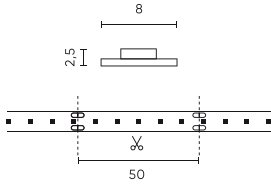

LED line PRIME

Code: 241758

EAN: 5901583241758

**LED-Streifen 300/5m SMD 24V 3000K
4,8W IP20 8mm 30m 480lm/m PRIME**

LED-Streifen 300 SMD 24V 3000K 4.8W 30m von der LED-Linie PRIME ist eine innovative Lichtquelle, die hohe Leistung und langlebig gewährleistet. Es bietet eine warme weiße Farbe mit einer Temperatur von 3000K, die die angenehme Atmosphäre in den Zimmern beeinflusst. Die Verwendung von SMD3528 Dioden und PWM-Technologie garantiert eine gleichmäßige Beleuchtung ohne Flimmern. 2 mm dickes Laminat und 3M Kleber sorgen für eine dauerhafte Installation. Das Band zeichnet sich durch den Schutz der Klasse III und die Energieeffizienz der Klasse G aus.

Parameter	Wert
MacAdam Schritte	≤3
Lichtstrom (Meter)	400
Strom (Meter)	0,2
Abstrahlwinkel	120
Diodentyp	SMD3528
Kompatibler Dimmer	PWM
Laminat (Farbe)	Weiß
Laminat (Dicke)	2
Anzahl der LEDs (Meter)	60
Klebebandtyp	3M 300 LSE
Lebensdauer	100 000 h
Anzahl der Ein-/Aus-Schaltzykle	50000
Lampenaufwärmzeit bis zu 60%	1
Betriebstemperatur	-20÷45
Für den Innenbereich	Innenbereich
Höhe	2,5

LED line PRIME

Code: 241758

EAN: 5901583241758

**LED-Streifen 300/5m SMD 24V 3000K
4,8W IP20 8mm 30m 480lm/m PRIME**

Technische Zeichnung

Lichtverteilung

Zusätzliche Produktfotos

Logistikdaten

Einzelverpackung

Menge	1
Breite	380 mm
Höhe	130 mm
Länge	400 mm
Gewicht	0,495 kg
Kommentare	

Großverpackung

Menge	20
Breite	350 mm
Höhe	290 mm
Länge	450 mm
Volumen	0,045 m ³
Gewicht	11 kg
Kommentare	

Europalette