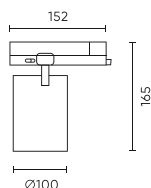

**Track light LUMICANTO 12-42W CCT  
36/60° czarny PRIME**

**Rysunek techniczny**

**Rozsył światła**

**Dodatkowe zdjęcia produktowe**

**Dane logistyczne**

**Opakowanie jednostkowe**

Szerokość	108 mm
Wysokość	175 mm
Długość	186 mm
Waga	0,87 kg

**Opakowanie zbiorcze**

Ilość	20
Szerokość	385 mm
Wysokość	365 mm
Długość	565 mm
Objętość	0,079 m <sup>3</sup>
Waga	18 kg

**Europaleta**

Ilość opakowań jednostkowych europaleta	320
Wysokość palety	1,90 m
Ilość w warstwie	
Ilość warstw	
Ilość opakowań zbiorczych europaleta	16
Waga	327 kg