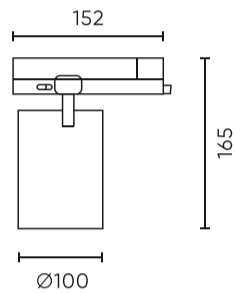

Kelio šviesa LUMICANTO 12-42W CCT 36 / 60 ° juodasis PRIME

Techninis brėžinys

Šviesos pasiskirstymas

Papildomos produkto nuotraukos

Logistikos duomenys

Vienartinė pakuotė

Plotis	108 mm
Ūgis	175 mm
Ilgis	186 mm
Svarstyklės	0,87 kg

Didmeninė pakuotė

Kiekis	20
Plotis	385 mm
Ūgis	365 mm
Ilgis	565 mm
Tūris	0,079 m ³
Svarstyklės	18 kg

Europaletas

Kiekis	320
Ūgis	1,90 m
Kiekis viename sluoksnyje	
Sluoksnių skaičius	
Didelis kiekis	16
Svarstyklės	327 kg