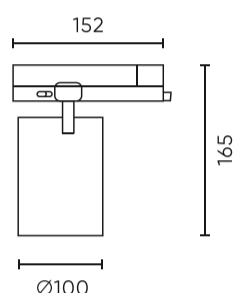

Pályafény LUMICANTO 12- 42W CCT 36 / 60 ° fekete PRIME

Műszaki rajz

Fényeloszlás

További termékfotók

Logisztikai adatok

Egyetlen csomagolás

Szélesség	108 mm
Magasság	175 mm
Hossz	186 mm
Mérleg	0,87 kg

Tömeges csomagolás

Mennyiség	20
Szélesség	385 mm
Magasság	365 mm
Hossz	565 mm
Kötet	0,079 m ³
Mérleg	18 kg

Europaraklap

Mennyiség	320
Magasság	1,90 m
Mennyiség a rétegben	
Rétegek száma	
Tömeges mennyiség	16
Mérleg	327 kg