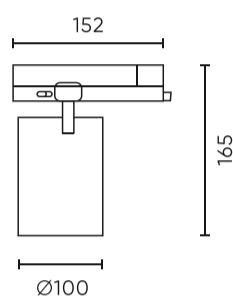

**Traťové světlo LUMICANTO 12- 42W CCT
36 / 60 ° černý PRIME**

Technické kreslení

Rozložení světla

Další fotografie produktů

Logistická data

Individuální balení

Šířka	108 mm
Výška	175 mm
Délka	186 mm
Váhy	0,87 kg

Hromadné balení

Množství	20
Šířka	385 mm
Výška	365 mm
Délka	565 mm
Objem	0,079 m ³
Váhy	18 kg

Europaleta

Množství	320
Výška	1,90 m
Množství ve vrstvě	
Počet vrstev	
Množství: Euro paleta	16
Váhy	327 kg

LED line PRIME