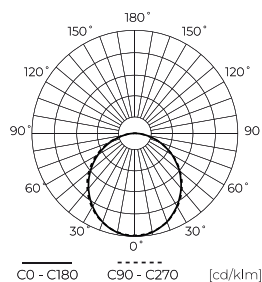

**Dane techniczne**

Parametr	Wartość
Klasa Energetyczna 2019/2015	C
Gwarancja	5/7*
Moc	• 60 W
Napięcie	• 220-240 V AC
Temperatura barwy światła	• 4000 K
Barwa światła	Biała
Współczynnik odwzorowania barw Ra	80
Klasa szczelności	IP20
Stopień ochrony IK	08
Klasa ochrony elektrycznej	I
Wydajność świetlna	130
Całkowity strumień świetlny	7800
Współczynnik zachowania strumienia świetlnego	96

LED line PRIME

Symbol: 478979

EAN: 5907777478979

**Oprawa liniowa FUSION 4000K 60W  
7800lm 120° IP20 150cm czarna PRIME  
PC Cover 0-10V**

**Rysunek techniczny**

**Rozsył światła**

**Dodatkowe zdjęcia produktowe**

**Dane logistyczne**

**Opakowanie jednostkowe**

Szerokość	1444 mm
Wysokość	52 mm
Długość	70 mm
Waga	1,97 kg

**Opakowanie zbiorcze**

Ilość	12
Szerokość	1550 mm
Wysokość	260 mm
Długość	260 mm
Objętość	0,104 m <sup>3</sup>
Waga	23,89 kg
Uwagi	CARTON BOX