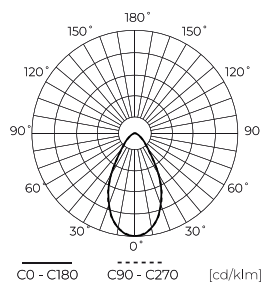

Rozsył światła