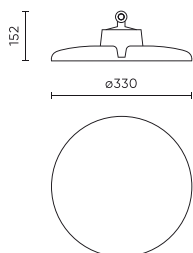

LED line PRIME

Symbol: 203228

EAN: 5905378203228

**Oprawa Highbay PHANTOM 4000K
200W 38000lm 60° IP65 czarna PRIME 1-
10V**

Rysunek techniczny