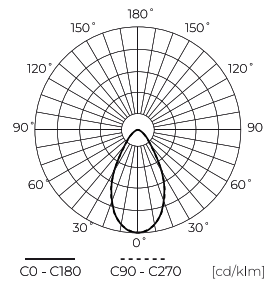

Šviesos pasiskirstymas