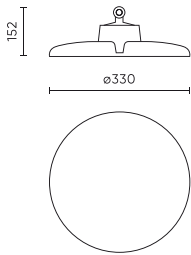

LED line PRIME

Produkto kodas: 203228

EAN: 5905378203228

**Highbay lempa PHANTOM 4000K 200W
38000lm 60° IP65 juoda PRIME 1-10V**

Techninis brėžinys