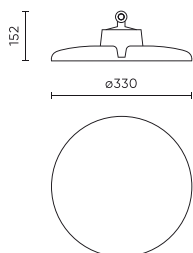

LED line PRIME

Kód: 203228

EAN: 5905378203228

**Highbay világítótest PHANTOM 4000K
200W 38000lm 60° IP65 fekete PRIME 1-
10V**

Műszaki rajz