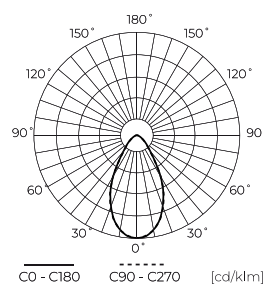

Fényeloszlás