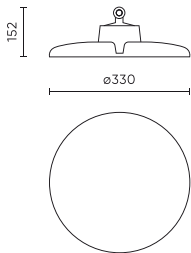

LED line PRIME

Symbole: 203228

EAN: 5905378203228

**Luminaire Highbay PHANTOM 4000K
200W 38000lm 60° IP65 noir PRIME 1-
10V**

Dessin technique