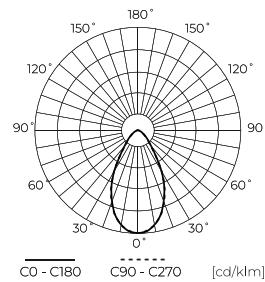

Répartition de la lumière